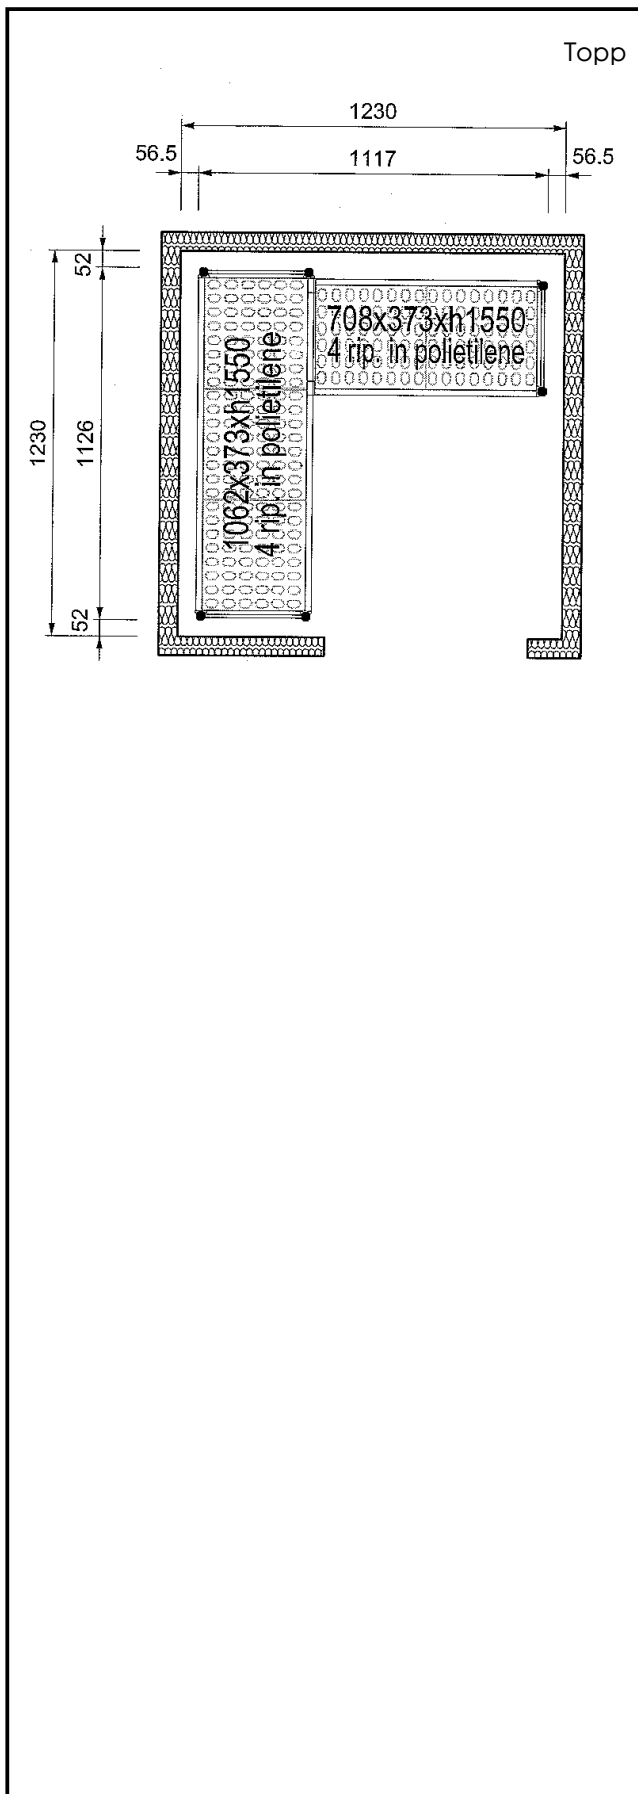

Kort specifikation

Pos. _____

Hyllor för hörnplacering längs sidorna av kylrummet (1230x1230 mm).

4 hyllnivåer

Plasthyllor med 373mm djup

Aluminiumstegar (20 micron) med 1550 mm höjd

Justerbara fötter

Maxvikt 1100kg

**Viktig information****External dimensions, length**

137108 (CRS1212)	1126-1117 mm
Yttermått, djup	373 mm
Yttermått, höjd	1550 mm
Max kapacitetvikt:	1100 kg
Nettovikt:	16 kg